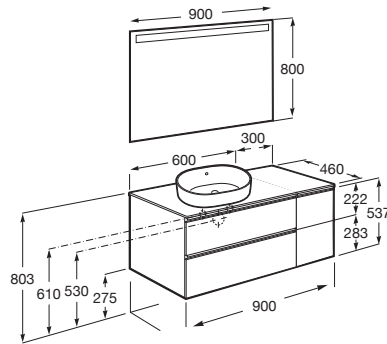

THE GAP

Pack (mueble base de dos cajones para lavabo de sobre encimera izquierda y espejo LED)

MEDIDAS

Longitud 900 mm
 Anchura 460 mm
 Altura 537 mm

COLORES Y ACABADOS

434 Fresno nórdico

PVPR (IVA INCLUIDO)

1113,20 €

DIBUJOS TÉCNICOS

CARACTERÍSTICAS

PACK - Conjunto de mueble base de dos cajones para lavabo de sobre encimera en posición izquierda y espejo Eidos con luz LED integrada en la parte superior. No incluye lavabo, patas ni grifería.

Espejo / Iluminación: Integrada en el espejo
Espejo / Número de luces: 1
Espejo / Tipo de luz: Led
Espejo / Índice de Protección de la luz: IP 44
Forma lavabo: Cuadrado
Instalación de la grifería: En el lavabo
Lavabo / Agujeros para grifería: 1 Agujero en el centro
Lavabo / Posición de la repisa: Izquierda
Lavabo / Repisa integrada
Material / Lavabo: Porcelana
Material / Marco del espejo: Aluminio, Vidrio templado
Material / Mueble base: Tablero de partículas
Medidas / Espejo / Altura (mm): 800
Medidas / Espejo / Longitud (mm): 900
Medidas / Lavabo y mueble / Altura (mm): 537
Medidas / Lavabo y mueble / Anchura (mm): 460
Medidas / Lavabo y mueble / Longitud (mm): 900
Mueble base / Combinación de puertas y cajones: 2 Cajones
Mueble base / Estructura: Cajones
Mueble base / Separadores internos
Mueble base / Sistema de apertura y cierre: Cajones con cierre amortiguado
Mueble base / Tipo de puerta: Corredera
Posición del lavabo: Izquierda
Posición del toallero: Izquierda
Tipo de instalación: Suspendido, Suspendido con patas